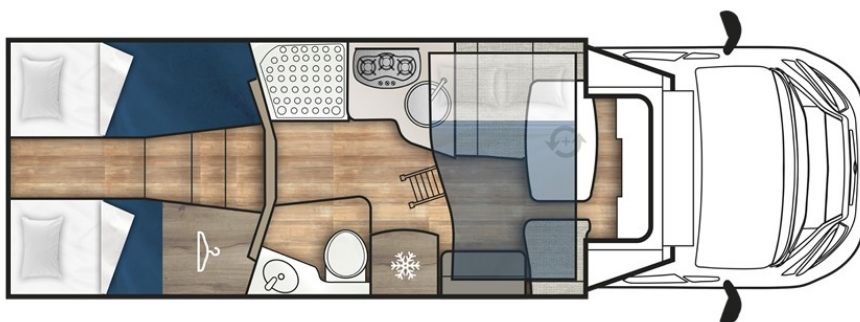

## Autocaravana T-Loft 530 o similar

Este modelo de autocaravana cuenta con la interesante opción de dos camas gemelas en suite, divisibles con una puerta corredera que la independizan del resto de la autocaravana junto con la ducha y el WC. Dichas camas gemelas pueden unirse mediante un sistema que las convierte en una cama de matrimonio o 3 individuales juntas (2 mts x 2 mts).

Debajo de las camas traseras en la parte interior, cuenta con dos armarios para ropa, además de un maletero exterior muy amplio que dispone de acceso desde el exterior con dos portones, uno de cada lado de la autocaravana.

En la parte delantera, la autocaravana dispone sobre el salón, de una cama doble basculante, que mediante un mecanismo eléctrico desciende y nos permite disponer de una cama para dos personas justo encima de la mesa. El salón comedor es muy amplio, los asientos del piloto y copiloto son giratorios y se integran perfectamente al salón comedor. Baño separado de la ducha.

#### Especificaciones:

- 5 Plazas homologadas para viajar
- 4 + 1 Plazas homologadas para dormir
- Medidas en metros

1,90 x 1,23 Cama Basculante

0,83 x 2 Camas individuales, 1820 x 2120 Camas unidas

1,07 x 2,16 Cama dinette individual en comedor