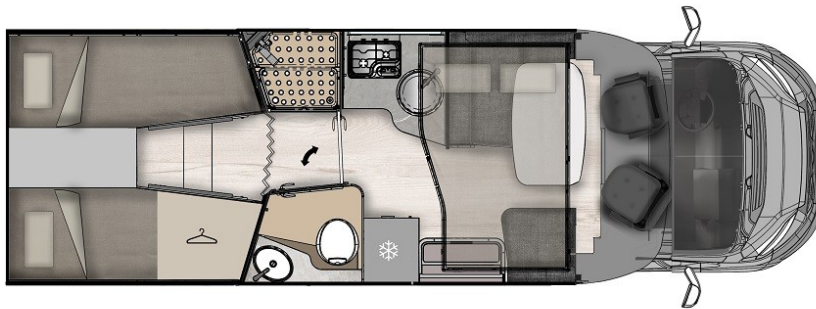

AUTOCARAVANAS EUROPA

Autocaravanas Europa de Coin Operated SL
Tel.: +34 951 711 238. Whatsapp: +34 651 133 517
Madrid, Málaga, Barcelona y Cádiz
info@autocaravanaseuropa.com