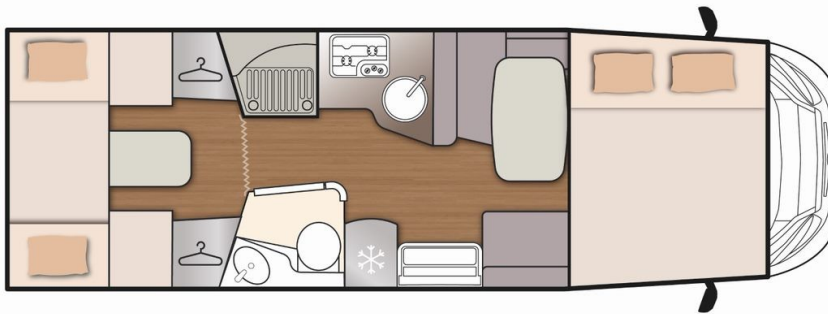

Autocaravana Glamys 23 o similar

Este modelo de autocaravana es ideal para familias o grupos de amigos. Cuenta con literas individuales traseras y una cama individual que se arma con la mesa. La otra cama de matrimonio en la capuchina sobre la cabina del conductor, esto permite tener de forma fija 4 plazas.

AUTOCARAVANAS EUROPA

Especificaciones:

- 5 Plazas homologadas para viajar
- 6 Plazas homologadas para dormir
- Medidas en metros

0,88 x 2,17 Camas literas

1,47 x 2,12 Litera inferior unida con cama dinette

1,60 x 2,09 Cama capuchina

1,07 x 2,16 Cama individual dinette en comedor

- Largo / Ancho / Alto en mm

7,41 / 3,299 / 3,20

- Altura Interior en mm 2080
- Motor Diesel 130CV

*Autocaravanas Europa de Coin Operated SL
Tel.: +34 951 711 238. Whatsapp: +34 651 133 517
Madrid, Málaga, Barcelona y Cádiz
info@autocaravanaseuropa.com*