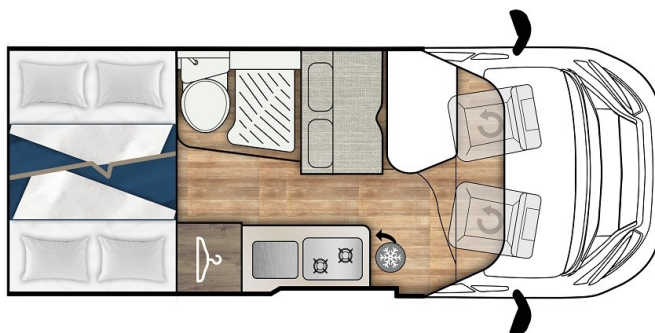

Autocaravana E-Van 5 o similar

Este modelo de autocaravana camper es ideal para la circulación urbana y sitios donde se cuenta con poco espacio. El consumo es más bajo que las capuchinas y perfiladas (10 a 12 Litros/ 100 KM aprox) .

Posee dos camas dobles en la parte trasera en disposición de litera. Posibilidad de desmontar una u otra cama para obtener una mayor comodidad interior según las necesidades. Los sillones del piloto y copiloto son giratorios y permiten integrarlos al salón.

Recomendamos para 2 adultos o 2 adultos con 1 o 2 niños pequeños, tiene 4 cinturones de seguridad pero es muy reducida en espacio.

Especificaciones:

- 4 Plazas homologadas para viajar
- 4 Plazas homologadas para dormir
- Medidas en mm de las camas

1860 x 1440

1860 x 1320

- Largo / Ancho / Alto en mm

5995 / 2630 / 2650

- Altura Interior en mm 1890
- Asientos conductor y acompañante giratorios
- Motor Diesel 130CV
- ABS + ASR
- Airbag conductor
- Cierre centralizado de cabina
- Elevalunas eléctricos de cabina
- Retrovisores eléctricos y calefactados
- GPS (Consultar modelos asignado)
- Retrocámara (Consultar modelos asignado)
- Calefacción de serie
- Aire Acondicionado de serie en cabina de conducción.
- Cocina de 2 fuegos
- Frigorífico trivalente de 80 Lts.
- Agua caliente
- Baño con ducha
- Depósito de aguas claras 100 Lts.
- TV
- Panel solar (Consultar modelos asignado)
- Kit de viaje (Batería auxiliar, 2 calzos, cable 220V, manguera agua, extintor, chaleco, 2 triángulos, químicos para WC)