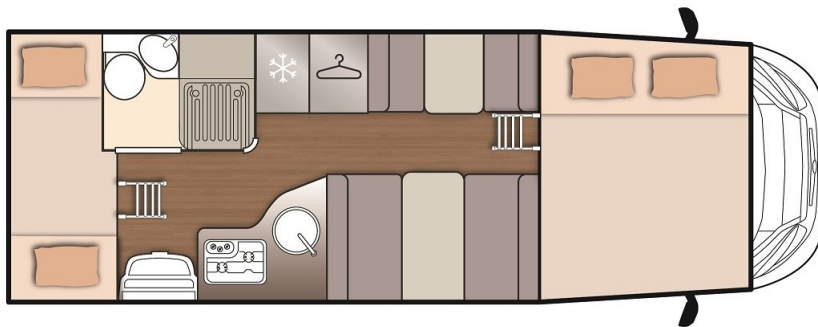

AUTOCARAVANAS EUROPA

Especificaciones:

- 7 Plazas homologadas para viajar
- 7 (6+1) Plazas homologadas para dormir
- Medidas en metros

1,60 x 2,09 Cama capuchina

1,80 x 1,21 Cama dinette doble

0,64 x 1,40 Cama dinette individual

0,87 x 2,20 Camas literas

- Largo / Ancho / Alto en mm

6,99 / 2,35 / 3,20

- Altura Interior en mm 2080
- Motor Diesel 120CV
- ABS + ASR
- Airbag conductor
- Cierre centralizado de cabina

*Autocaravanas Europa de Coin Operated SL
Tel.: +34 951 711 238. Whatsapp: +34 651 133 517
Madrid, Málaga, Barcelona y Cádiz
info@autocaravanaseuropa.com*