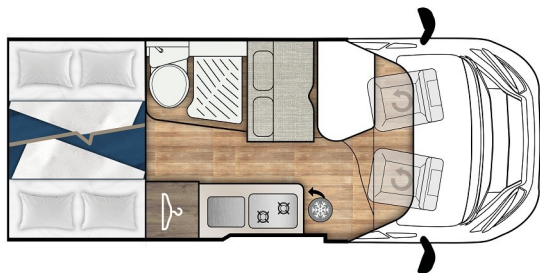

## Autocaravana Mc Louis Menfys S Line 3 MAX o similar

Este modelo de autocaravana camper es ideal para la circulación urbana y sitios donde se cuenta con poco espacio. El consumo es más bajo que las capuchinas y perfiladas (10 a 12 Litros/ 100 KM aprox) .

Posee dos camas dobles en la parte trasera en disposición de litera. Posibilidad de desmontar una u otra cama para obtener una mayor comodidad interior según las necesidades. Los sillones del piloto y copiloto son giratorios y permiten integrarlos al salón.

#### Especificaciones:

- 4 Plazas homologadas para viajar
- 4 Plazas homologadas para dormir
- Medidas en mm de las camas

1860 x 1440

1860 x 1320

- Largo / Ancho / Alto en mm

5995 / 2630 / 2650

- Altura Interior en mm 1890
- Asientos conductor y acompañante giratorios
- Motor Diesel 130CV
- ABS + ASR
- Airbag conductor
- Cierre centralizado de cabina
- Elevalunas eléctricos de cabina
- Retrovisores eléctricos y calefactados
- GPS (Consultar modelos asignado)
- Retrocámara (Consultar modelos asignado)
- Calefacción de serie
- Aire Acondicionado de serie en cabina de conducción.
- Cocina de 2 fuegos
- Frigorífico trivalente de 80 Lts.
- Agua caliente
- Baño con ducha
- Depósito de aguas claras 100 Lts.
- TV
- Panel solar (Consultar modelos asignado)
- Kit de viaje (Batería auxiliar, 2 calzos, cable 220V, manguera agua, extintor, chaleco, 2 triángulos, químicos para WC)